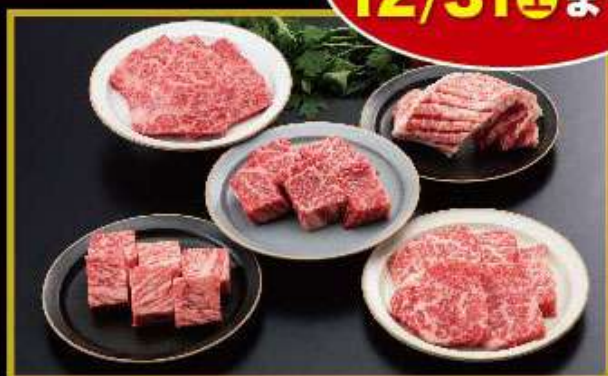

〈国産牛〉焼肉奉行セット

(約450g 2~3人分) 5,800円(税込)+送料

弘の 美味しい 新商品

弘の肉 恵方巻

1/4日

ご予約
スタート!!

2023年の恵方は「南南東」。

弘こだわりのお肉と弘特製濃厚だれを使ったお肉の「恵方巻」。一年の福をお届けいたします。

ご予約期間 **1/31日**まで

お渡し日 **2/3日** 限定

1本 **1,180円**〈税込〉